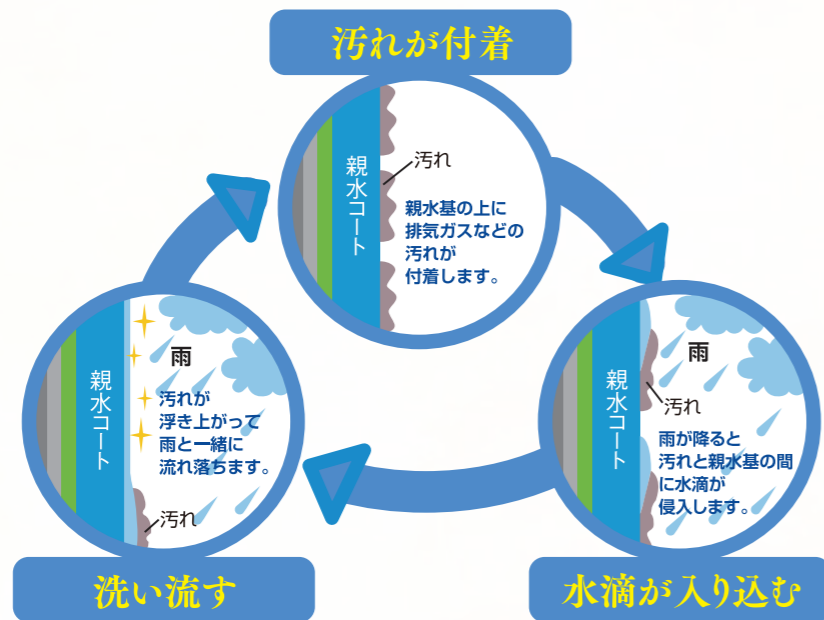

# Outer wall design

いつでも美しさを保つ、高性能外壁。

親水コーティング外壁材は、親水コートにより雨で汚れを浮かして洗い流します。

親水コーティング外壁材

**親水コート** **きれいが長持ち!!ケイミューの**  
**エクセレージ親水コート14**

強り方 **横** | 雨水 | 耐水性グレード **★** | 保証 **製品本体** | 凍結耐性 **45分** | 耐火等級 **3級**

## 雨が浮かして汚れを流す「親水コート」

水が汚れの下に入り込み、  
浮か上がることによって、汚れが流れ落ちます。

水になじみやすい親水コートを採用。付着した汚れの内側に雨水を入り込ませ、雨が降るたびに外壁の汚れを洗い流します。汚れを落としたあとは、再び空気中の水分子を吸収。塗膜表面をいつも水分子膜に守られている状態に保ちます。

外壁材表面に水分子の膜を作り、雨で汚れを洗い流す。

### 親水コートの汚れ落ち効果

先進のナノテクノロジーによる親水コーティングが、外壁に付着した汚れを雨の力で洗い流します。雨で洗い流した後は、再び空気中の水分子を吸着。塗装表面をいつも水分子膜に守られている状態に保ちます。

※親水コートの防汚効果は、従来品と比較し排気ガスや埃、砂塵に対して効果を発揮しますが、多量に供給される環境下では効果が発揮されない場合があります。  
※汚れが気になる場合は、軽く水洗いしてください。