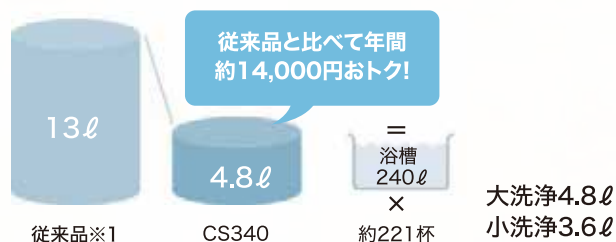

## TOTOのトイレ

色:ホワイト

進化したフチ形状「スゴフチ」は、  
汚れてもサッとひとふきで  
お手入れカンタン。

環境にやさしく、しかも経済的。従来品に比べ約70%の節水で、  
スピーディーでパワフルに洗浄します。

汚れが付きにくく、落ちやすい

陶器表面の凹凸を100万分の1mmのナノレベルでツルツルにした「セフィオンテクト」加工。汚れが付きにくく、落ちやすいTOTO独自の技術です。