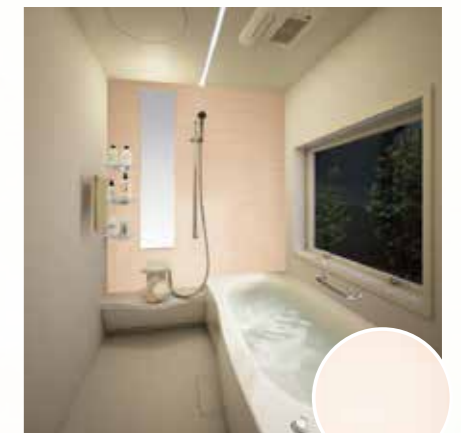

##### ◆ 洗い場側・水栓

## デザインコーディネート9種類のバリエーション

シックに落ち着いた大人の印象を与えるチェリー。自然な風合いの優しい色を重ね合わせたメープル。柔らかく明るい空間を生み出す温かなカラーリングのサニーベージュ等…。オリジナリティに満ちたスタイリッシュな空間を演出します。

No.1 メープル

No.2 アンティークブラウン

No.3 パラレルグリーン

No.4 サニーベージュ

No.5 モザイク硝子ブラウン

No.6 パラレルピンク