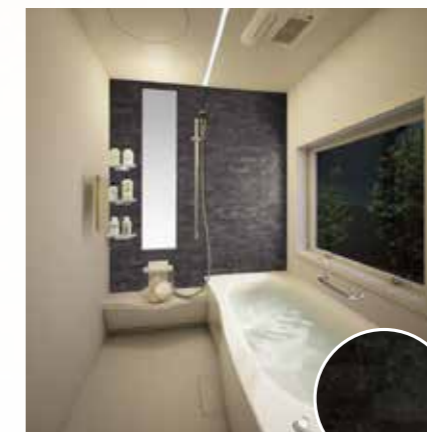

No.8 アンティークブラック