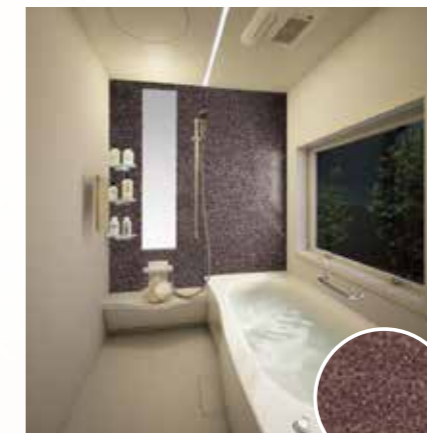

## デザインコーディネート9種類のバリエーション

シックに落ち着いた大人の印象を与えるチェリー。自然な風合いの優しい色を重ね合わせたメープル。柔らかく明るい空間を生み出す温かなカラーリングのサニーベージュ等…。オリジナリティに満ちたスタイリッシュな空間を演出します。

No.1 メープル

No.2 アンティークブラウン

No.3 パラレルグリーン

No.4 サニーベージュ

No.5 モザイク硝子ブラウン

No.6 パラレルピンク