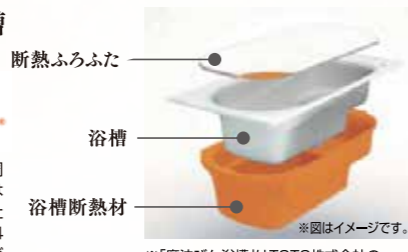

くつろぎも、クリーンもさらに進化 心地よいバスタイムを

9種のカラーバリエーションは、魅力ある新しいデザインパターンと共にコーディネートされた統一感のある仕様です。お客様の好みに合わせてお選び下さい。

TOTOのシステムバス **TOTO** SYSTEM BATHROOM サザナ **sazana**

Point 心地よくて、お手入れもラクラク。上質溢れるバスルーム

◆お掃除ラクラクカウンター

カウンター奥もサイドも洗い残しなし。

◆魔法びん浴槽

魔法びん浴槽
(JIS高断熱浴槽準拠)

JIS基準：ユニットバス周囲温度10℃。浴槽湯量は深さ70%。断熱ふろふたを閉じたままの状態4時間後の温度低下が2.5℃以下。

※図はイメージです。※「魔法びん浴槽」はTOTO株式会社の登録商標です。

浴槽カラー

ホワイト

カウンターカラー

ホワイト

フロアカラー

ホワイト

◆カラリ床

※「カラリ床」はTOTO株式会社の登録商標です。

翌朝にはカラッとさわやか。タテヨコ規則正しいパターンで、お手入れカンタン、お掃除ラクラクです。

◆エアインクリックシャワー

※「エアイン」はTOTO株式会社の登録商標です。

大幅節水でも量感たっぷり。秘密は空気を含んだ大粒の水。従来のシャワーより約48%（当社比）節水しながら、心地よい浴び心地を実現。手元のボタンを押すだけで吐水・止水が可能で、節水効果にもつながります。

Specifications 仕様

◆浴槽 ラウンド浴槽 FRPバス*ホワイト+ (ワンタッチ排水栓仕様)

満水容量：265L

◆カウンター

●お掃除ラクラクカウンター
ホワイト

◆水栓・シャワー

●スッキリ水栓 ●エアインクリック

◆鏡・収納