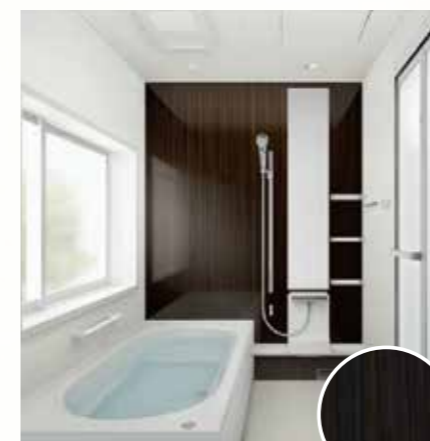

No.7 リーフブラウン