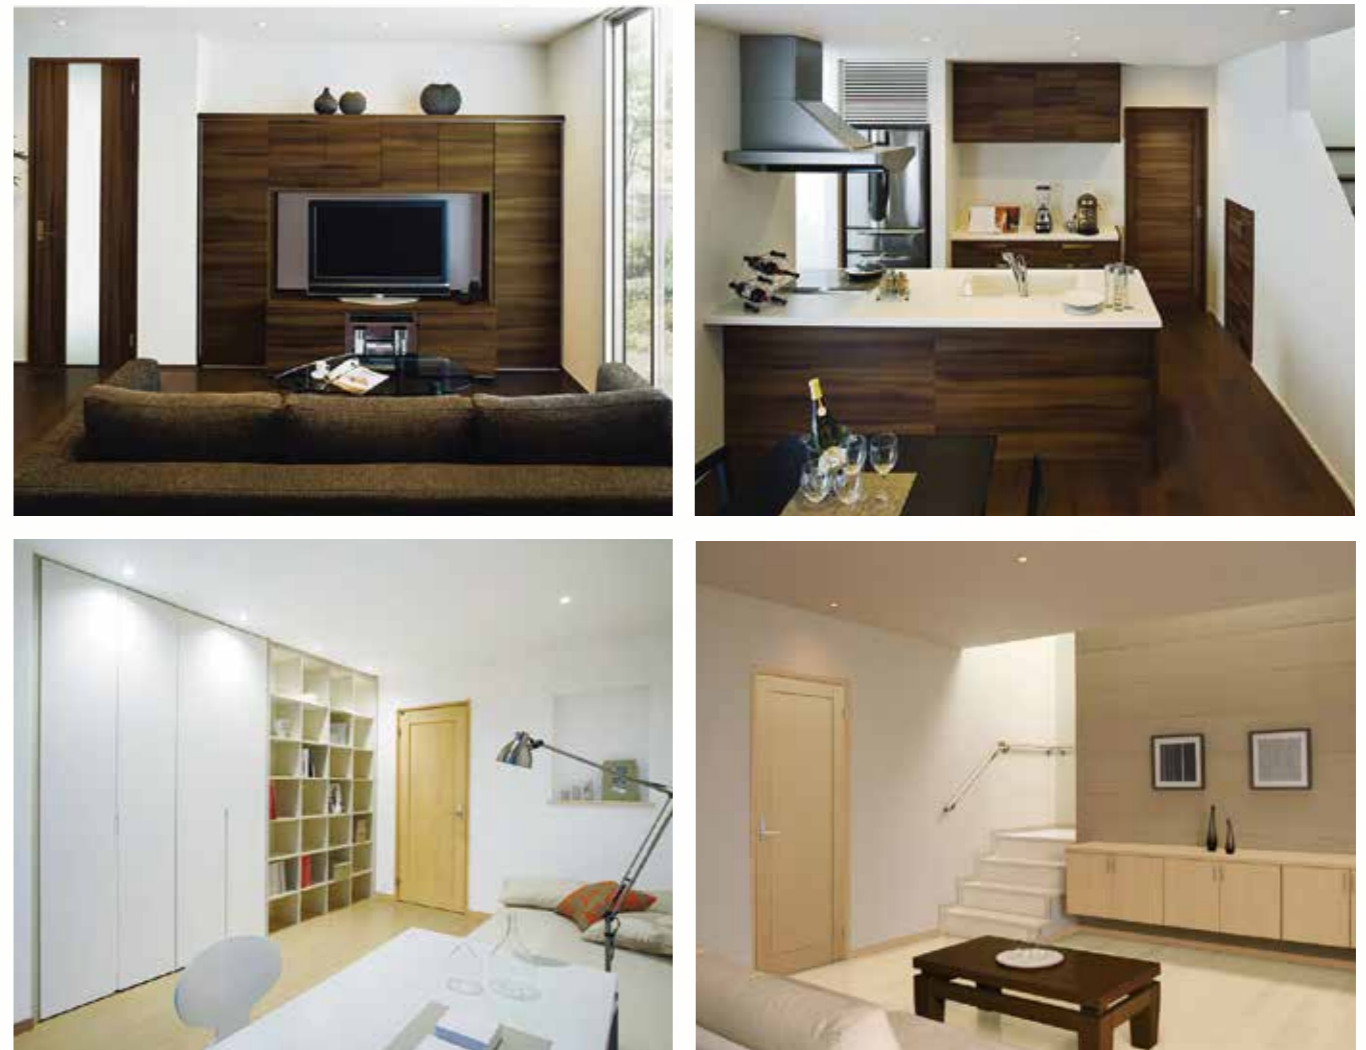

Flooring × Door

シンプルで美しく。
ディテールにこだわったデザインは、
モダンな空間を演出します。

シンプルで機能的な空間を際立たせ、スタイリッシュなインテリアを実現。
多彩なラインナップでトータルコーディネートをご提案致します。

Floor material

植林合板 + 特殊MDFの複合基材によりキャスター傷や落下傷に強さを発揮

スクラッチガード機能

表面には、スリッパや掃除機おもちゃの引きずりなどによるすり傷を付きにくくする「スクラッチガード」機能を採用。フローアの持つ美しさをより長く保ちます。

すり傷の比較
(社内検査)

ステンガード機能

表面に特殊な塗装を施しフラット感を増すことで汚れの付着を抑え、長く美しさを保ちます。また、傷や汚れが付きにくくなっているため、お手入れも簡単で、ワックスによるつや出しや保護は必要ありません。

耐汚染
試験

Color Variation

Door fixtures

インテリアに合わせてデザインをお選びいただけます。

Color Variation