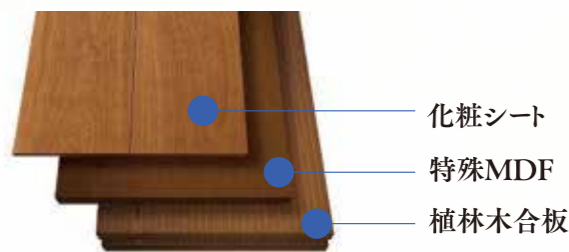

Flooring × Door

シンプルで美しく。
ディテールにこだわったデザインは、
モダンな空間を演出します。

シンプルで機能的な空間を際立たせ、スタイリッシュなインテリアを実現。
多彩なラインナップでトータルコーディネートをご提案致します。

Floor material

植林合板 + 特殊MDFの複合基材によりキャスター傷や落下傷に強さを発揮

スクラッチガード機能

表面には、スリッパや掃除機おもちゃの引きずりなどによるすり傷を付きにくくする「スクラッチガード」機能を採用。フローアの持つ美しさをより長く保ちます。

すり傷の比較
(社内検査)

ステンガード機能

表面に特殊な塗装を施しフラット感を増すことで汚れの付着を抑え、長く美しさを保ちます。また、傷や汚れが付きにくくなっているため、お手入れも簡単で、ワックスによるつや出しや保護は必要ありません。

耐汚染
試験

Color Variation

Door fixtures

インテリアに合わせてデザインをお選びいただけます。

Color Variation

玄関収納

スマートタイプ収容力もたっぷりの
ツールボックスタイプ。すっきりしたデザインと大きく使いやすいミラーが特徴です。

※写真は全てイメージ、もしくはメーカー参考写真です。※掲載の設備写真及びカラーバリエーションは、印刷により実際の色とは異なる場合がございます。